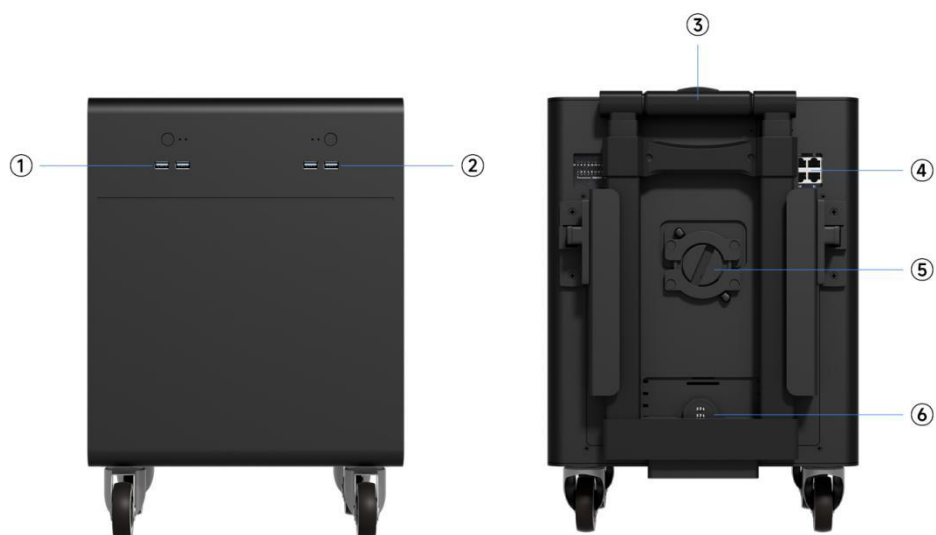

结构及组件

整机结构图

1	前框架结构	3	后框架结构
2	中框结构	4	拉杆结构

拉杆结构图

1	工业定制加强拉杆	4	拉杆底部固定件
2	拉杆固定结构件	5	拉杆固定件
3	双侧面固定锁		

前后接口图

1	USB3.0*2+开关（第一路）	4	交换机位
2	USB3.0*2+开关（第二路）	5	拉杆固定机械结构锁
3	定制加强拉杆	6	维修窗口密码锁

多视角展示图