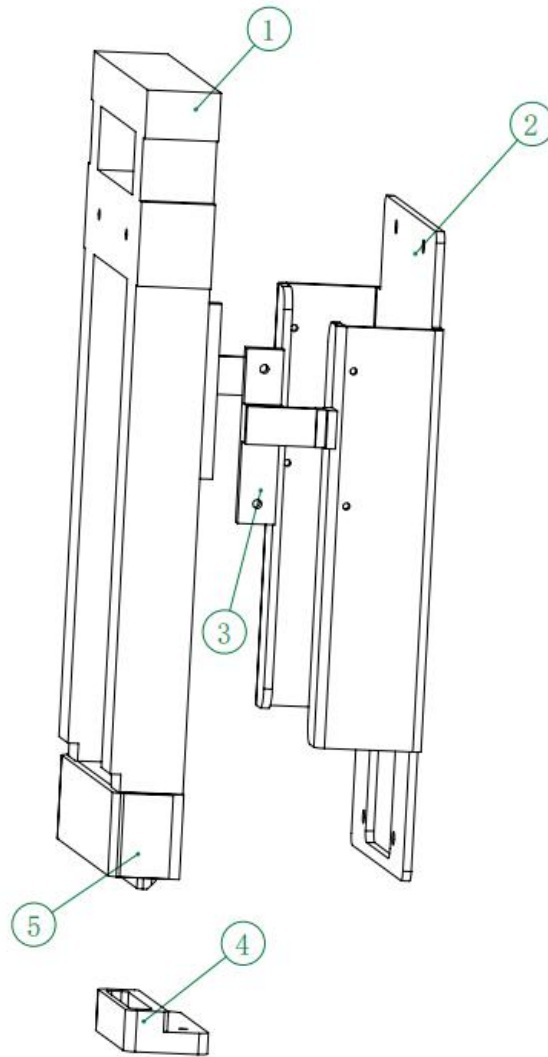

结构及组件

整机结构图

1	前框架结构	3	后框架结构
2	中框结构	4	拉杆结构

拉杆结构图

1	工业定制加强拉杆	4	拉杆底部固定件
2	拉杆固定结构件	5	拉杆固定件
3	双侧面固定锁		

前后接口图

1	USB3.0*2+开关（第一路）	4	交换机位
2	USB3.0*2+开关（第二路）	5	拉杆固定机械结构锁
3	定制加强拉杆	6	维修窗口密码锁

多视角展示图

①

②

③

④

⑤

⑥

1	正视图	4	右侧视图
2	背视图	5	顶视图
3	左侧视图	6	底视图

尺寸规格图