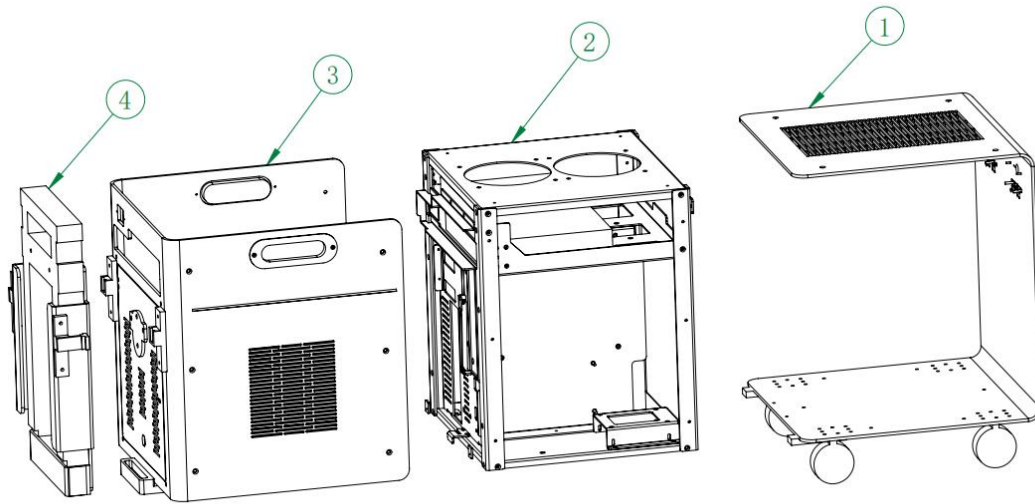

极夜®太极系列 M7000S 是基于国产化处理器平台打造的信创移动服务器，兼容海光，兆芯，龙芯及飞腾处理器平台，其拥有移动便携，性能强大，灵活定制的特性满足各行业需求，在军工，通讯，物流，医疗，金融等领域能够很好的服务用户且提高业务的稳定性，实现国产化替代，加强安全性，具有重大意义。

外观一览图

规格参数

产品形态	国产化双路算力移动服务器 M7000S
产品方案	2 块 MATX 主板，可支持如下方案： 海光 3350/兆芯 KX-U6780A/飞腾 D2000/龙芯 3A5000
交换机	24 口 POE/非 POE 交换机
尺寸	311*431*361MM (手提收缩) 311*905*361MM (手提展开)
电源	500W FELX 全模组
移动	橡胶轮*4, 2 刹车 2 万象平轮
材质	4MM 厚全铝合金, 15KG 整机
内存	双通道 DDR4 *4 插槽, MAX 128G DDR4
存储	M.2 2280 PCIE3.0, 2.5 SATA*4
网络	10M/100M/1000*1 or 2 网口 (PXE) , MAX=10
端口	前置 USB3.0*2, 后置 9.5MM 光驱位*1, 24 口交换机位, 220V 供电插口, 维修窗, 可拆卸式拉杆锁结构
系统支持	EluerOS、UOS、Ubuntu、CentOS、深度、银河麒麟等
温湿度	工作温度: 0°C - 50°C 存储温度: -20°C - 70°C 工作湿度: 5%~95%相对湿度, 无冷凝

结构及组件

整机结构图

1	前框架结构	3	后框架结构
2	中框结构	4	拉杆结构

拉杆结构图

1	工业定制加强拉杆	4	拉杆底部固定件
2	拉杆固定结构件	5	拉杆固定件
3	双侧面固定锁		

前后接口图

1	USB3.0*2+开关（第一路）	4	交换机位
2	USB3.0*2+开关（第二路）	5	拉杆固定机械结构锁
3	定制加强拉杆	6	维修窗口密码锁

多视角展示图